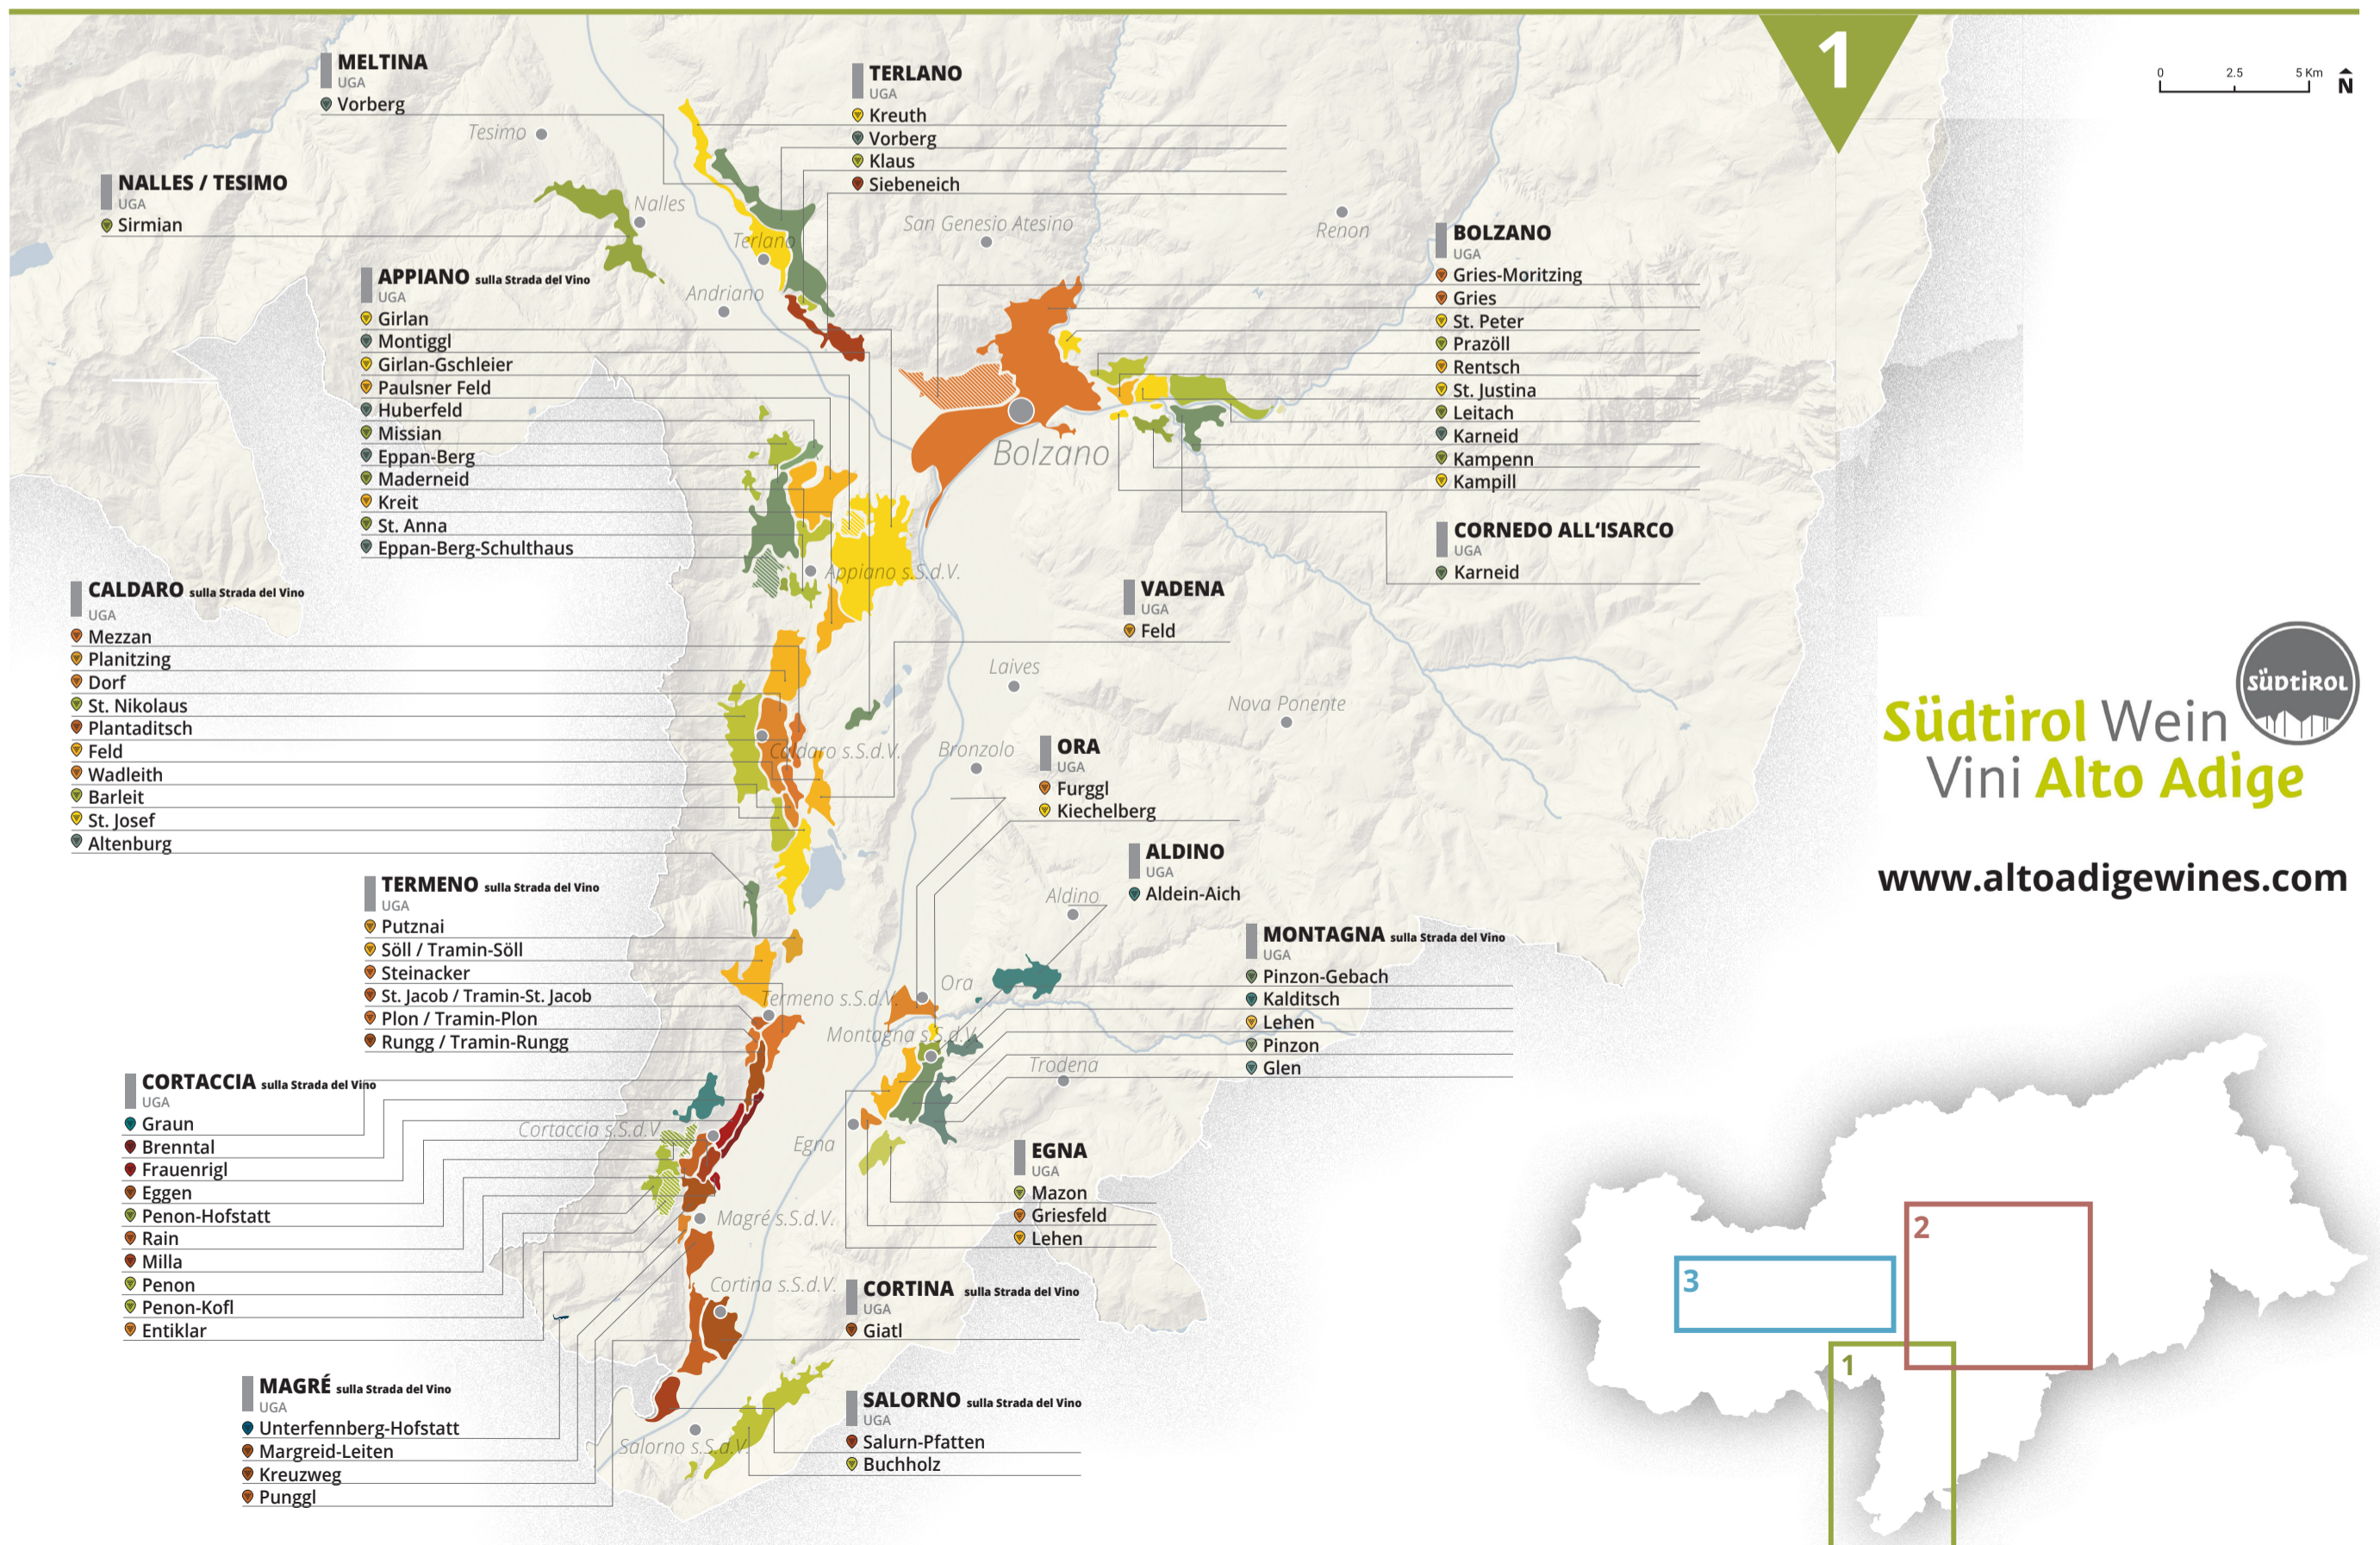

# ALTO ADIGE DOC

## THE OFFICIAL MAP OF THE ADDITIONAL GEOGRAPHICAL UNITS (UGA)

**Südtirol Wein**   
**Vini Alto Adige**  
[www.altoadigewines.com](http://www.altoadigewines.com)